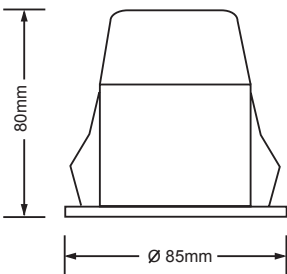

éclairage architectural

SPOT ENCASTRE MULTI-USAGES **CLASSE 3**

IP20

INC 850°

DETAIL DU PRODUIT

CARACTERISTIQUES TECHNIQUES

Pour extraire la lampe, basculer complètement le réflecteur vers le haut du ressort cranté