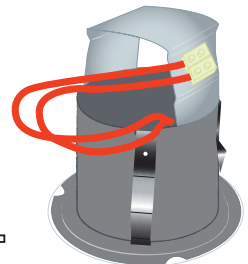

éclairage architectural

SPOT ENCASTRE MULTI-USAGES **CLASSE 3**

IP20

INC 850°

DETAIL DU PRODUIT

CARACTERISTIQUES TECHNIQUES

Pour extraire la lampe, basculer complètement le réflecteur vers le haut du ressort cranté