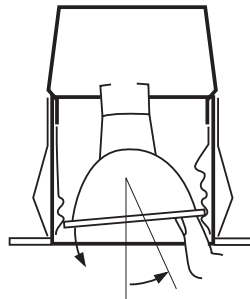

éclairage architectural

SPOT ENCASTRE MULTI-USAGES **CLASSE 3**

IP20

INC 850°

DETAIL DU PRODUIT

CARACTERISTIQUES TECHNIQUES

Pour extraire la lampe, basculer complètement le réflecteur vers le haut du ressort cranté