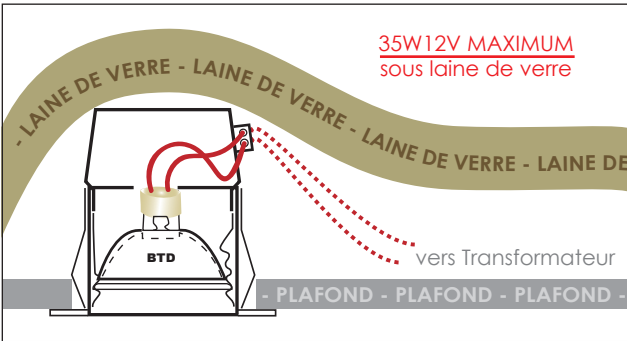

éclairage architectural

SPOT ENCASTRE MULTI-USAGES **CLASSE 3**

IP20

INC 850°

DETAIL DU PRODUIT

CARACTERISTIQUES TECHNIQUES

Pour extraire la lampe, basculer complètement le réflecteur vers le haut du ressort cranté