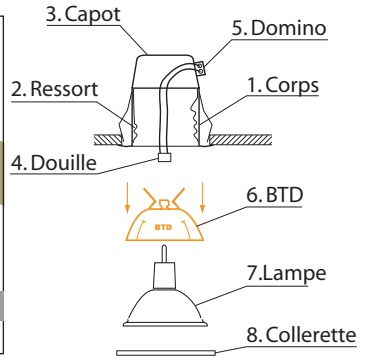

éclairage architectural

SPOT ENCASTRE MULTI-USAGES **CLASSE 3**

IP20

INC 850°

DETAIL DU PRODUIT

CARACTERISTIQUES TECHNIQUES

Pour extraire la lampe, basculer complètement le réflecteur vers le haut du ressort cranté