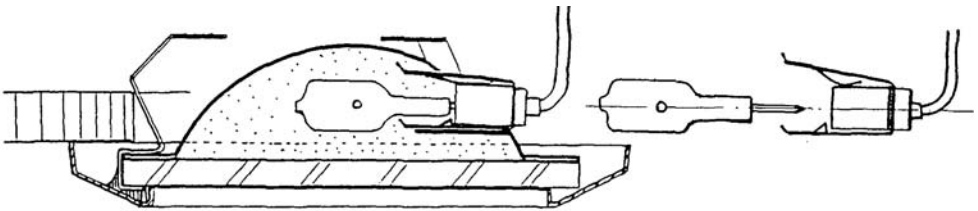

éclairage architectural

SPOT HALOGENE ENCASTRE EP20 EXTRA PLAT

Spot à encastrer extra plat pour source nue halogène TBT 20W/12V-G4. Un verre de protection est intégré pour protéger la source. Des performances photométriques excellentes grâce au réflecteur métallique, un bel esthétisme. Ce spot classe 3 est à utiliser sur circuit TBT (transformateur de sécurité).

Idéal pour une intégration dans des bandeaux, comptoirs, meubles de cuisine, salles de bains, etc...

RECOMMANDATIONS ET CONSEILS POUR L'UTILISATION

Pour changer la lampe (dont la durée de vie moyenne est de 2 000 heures), extraire l'appareil de l'orifice de montage, puis retirer le support de douille qui est clipsé latéralement sur le réflecteur.