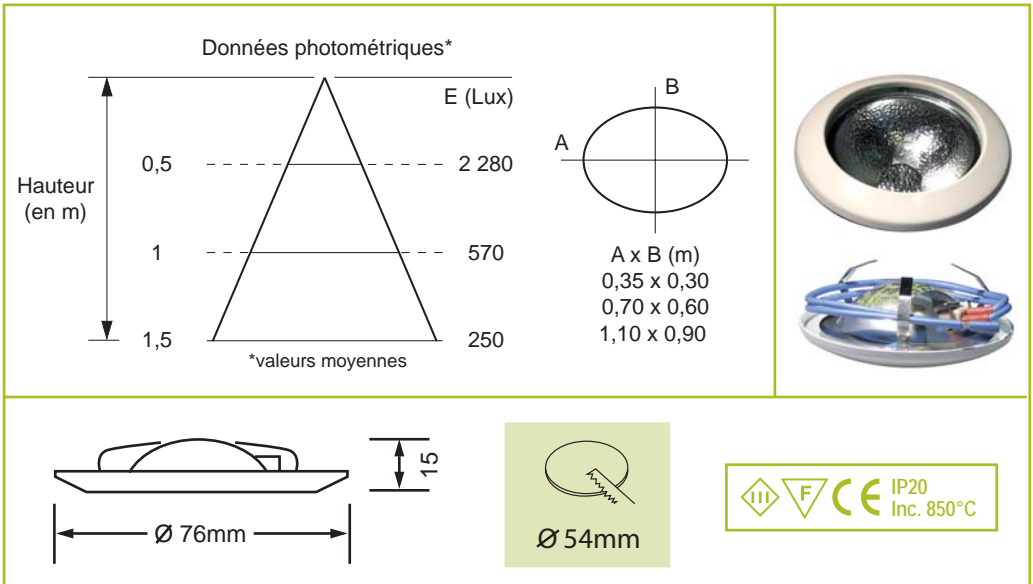

éclairage architectural

SPOT HALOGENE ENCASTRE EP20 EXTRA PLAT

Spot à encastrer extra plat pour source nue halogène TBT 20W/12V-G4. Un verre de protection est intégré pour protéger la source. Des performances photométriques excellentes grâce au réflecteur métallique, un bel esthétisme. Ce spot classe 3 est à utiliser sur circuit TBT (transformateur de sécurité).

Idéal pour une intégration dans des bandeaux, comptoirs, meubles de cuisine, salles de bains, etc...

RECOMMANDATIONS ET CONSEILS POUR L'UTILISATION

Pour changer la lampe (dont la durée de vie moyenne est de 2 000 heures), extraire l'appareil de l'orifice de montage, puis retirer le support de douille qui est clipsé latéralement sur le réflecteur.