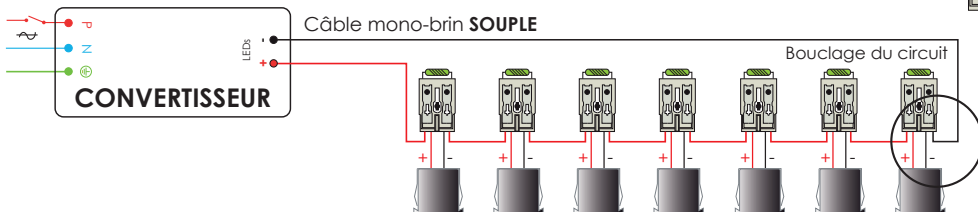

CABLAGE DU CONNECTEUR ANTI-COURANT RÉSIDUEL / SV90016

CONNECTEURS 2 PÔLES AVEC CORRECTIF DE MASSE SUR LE SECONDAIRE

éclairage architectural
www.fdeclairage.com

28350 St Lubin des Joncherets - FRANCE - Tél: +33 (0)2.32.58.15.46 - Fax: +33 (0)2.32.58.33.05
mail: contact@fdeclairage.com - site: www.fdeclairage.com