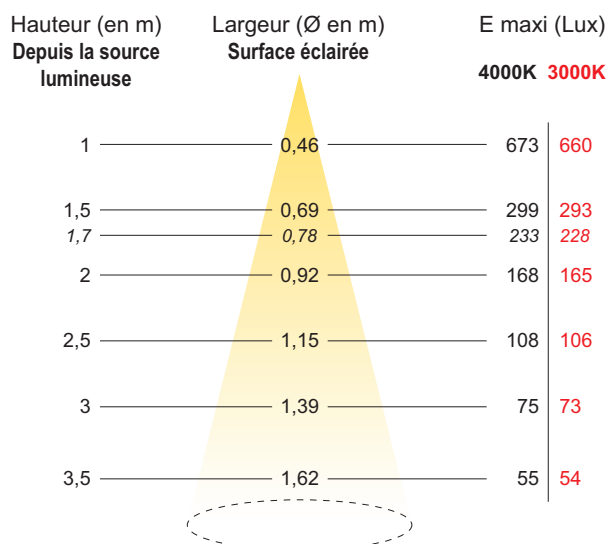

CONÇU ET
FABRIQUÉ
EN FRANCE

Garantie
10 ANS

Réparable

DIMENSIONS

CARACTÉRISTIQUES TECHNIQUES

DONNÉES OPTIQUES :	Flux sortant en 4000K (lm)	166lm
	Flux sortant en 3000K (lm)	158lm
	Efficacité du spot lm/W	57lm/W
	Température de couleur (K)	3000K / 4000K
	IRC (Ra)	80
DURÉE DE VIE :	L70B10	50 000H
	MATÉRIAUX :	
	Patère	Toile
	Spot	Aluminium
	Optique	PMMA + Silicone

COURBE PHOTOMÉTRIQUE

Faisceau 30°

GAMME DÉCORATIVE

Couleurs

Blanc

1

Argenté

2