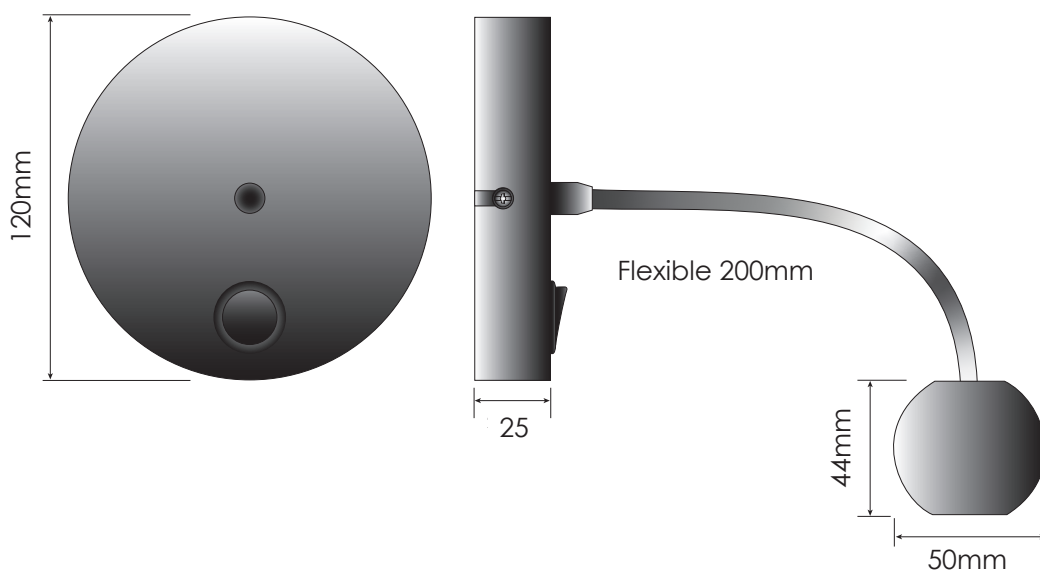

CONÇU ET
FABRIQUÉ
EN FRANCE

Garantie
10 ANS

Réparable

DIMENSIONS

CARACTÉRISTIQUES TECHNIQUES

DONNÉES OPTIQUES :	Flux sortant en 4000K (lm)	166lm
	Flux sortant en 3000K (lm)	158lm
	Efficacité du spot lm/W	57lm/W
	Température de couleur (K)	3000K / 4000K
	IRC (Ra)	80
DURÉE DE VIE :	L70B10	50 000H
	MATÉRIAUX :	
	Patère	Toile
	Spot	Aluminium
	Optique	PMMA + Silicone

COURBE PHOTOMÉTRIQUE

Faisceau 30°

GAMME DÉCORATIVE

Couleurs

Blanc

1

Argenté

2