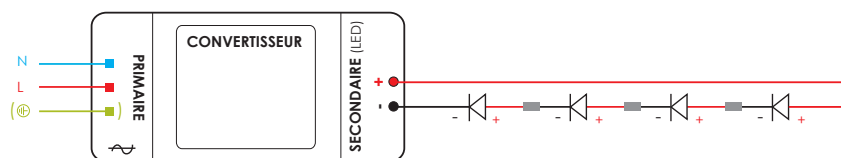

Nbre spots en 13W

1 à 4

1 à 2

■ IMPORTANT SOUS PEINE DE DESTRUCTION DE LA LED DANS LES SPOTS :

- Vérifier la charge minimale du convertisseur (NE PAS BRANCHER MOINS DE SPOTS).
- Connecter le convertisseur au réseau électrique en dernier.

Ne jamais intervenir sur le circuit des Leds (SECONDAIRE) si le convertisseur n'est pas débranché.

■ Ce convertisseur doit rester accessible et être placé dans un endroit ventilé pour la garantie.

■ DIMENSIONS : 122x54x26mm

■ LES SPOTS SONT BRANCHÉS EN SÉRIE :

- **Les Leds se câblent en série. le schéma de câblage détaillé des spots (circuit secondaire) se trouve sur la notice fournie avec les spots.**
- Attention à la polarité, la sortie + du convertisseur (SEC pour SECONDAIRE) est raccordée au câble rouge (+) de la LED puis le câble noir (-) au câble rouge de la suivante etc... jusqu'au retour du câble (-) au convertisseur.
- Les câbles du circuit LED (SECONDAIRE) doivent avoir une section minimum de 0,5mm².
- Les câbles du circuit primaire d'alimentation 230V alternatif devront avoir une section de 1,5mm².

NOTICE CONVERTISSEUR / CF67K001

■ SCHÉMA DE CÂBLAGE :

- Raccorder vos spots en série en sortie du câble correspondant au circuit du secondaire (SEC) fil rouge + et fil noir -
- Raccorder le Neutre (N / BLUE) et la Phase (L / BROWN) sur le câble correspondant au circuit du primaire (PRI), l'interrupteur ouvre le circuit de la Phase.