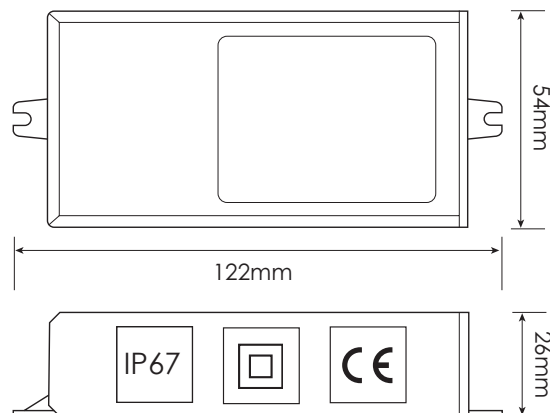

Nbre spots en 13W

1 à 4

1 à 2

■ IMPORTANT SOUS PEINE DE DESTRUCTION DE LA LED DANS LES SPOTS :

- Vérifier la charge minimale du convertisseur (NE PAS BRANCHER MOINS DE SPOTS).
- Connecter le convertisseur au réseau électrique en dernier.

Ne jamais intervenir sur le circuit des Leds (SECONDAIRE) si le convertisseur n'est pas débranché.

■ Ce convertisseur doit rester accessible et être placé dans un endroit ventilé pour la garantie.

■ DIMENSIONS : 122x54x26mm

■ LES SPOTS SONT BRANCHÉS EN SÉRIE :

- **Les Leds se câblent en série. le schéma de câblage détaillé des spots (circuit secondaire) se trouve sur la notice fournie avec les spots.**
- Attention à la polarité, la sortie + du convertisseur (SEC pour SECONDAIRE) est raccordée au câble rouge (+) de la LED puis le câble noir (-) au câble rouge de la suivante etc... jusqu'au retour du câble (-) au convertisseur.
- Les câbles du circuit LED (SECONDAIRE) doivent avoir une section minimum de 0,5mm².
- Les câbles du circuit primaire d'alimentation 230V alternatif devront avoir une section de 1,5mm².