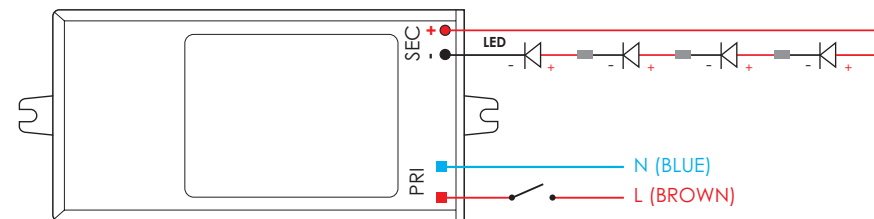

NOTICE CONVERTISSEUR / CF67K001

■ SCHÉMA DE CÂBLAGE :

- Raccorder vos spots en série en sortie du câble correspondant au circuit du secondaire (SEC) fil rouge + et fil noir -
- Raccorder le Neutre (N / BLUE) et la Phase (L / BROWN) sur le câble correspondant au circuit du primaire (PRI), l'interrupteur ouvre le circuit de la Phase.

■ UTILISATION EN EXTÉRIEUR :

Ce convertisseur a un indice de protection IP67 compatible avec une utilisation en extérieur, il est néanmoins impératif d'utiliser des connecteurs étanches (IP68) afin de protéger vos raccordements.

■ FIN DE VIE PRODUIT :

NE PAS LES JETER DANS LES ORDURES MÉNAGÈRES

Une éco-contribution a été réglée pour assurer leur démantèlement et leur recyclage, ils doivent donc être rapportés en déchetterie ou tout point de collecte DEEE.

ecosystem