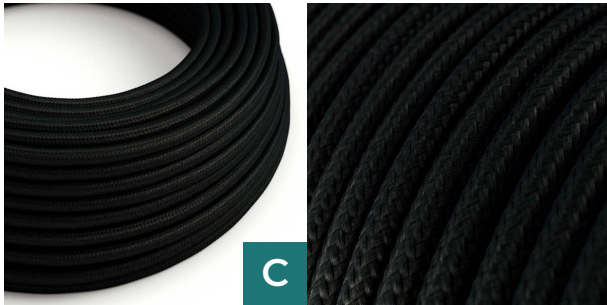

Câble textile noir brillant