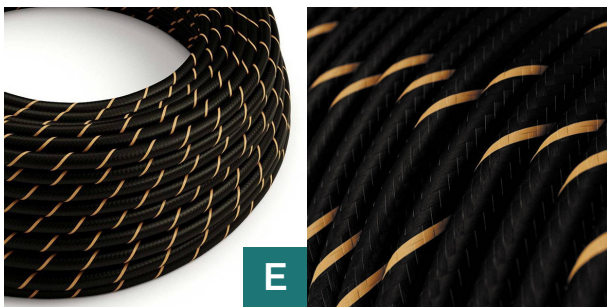

Câble textile noir et or brillant