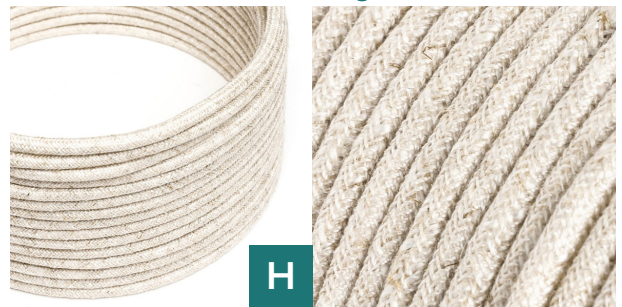

Beige

Terracotta

Vert olive

Couleur spéciale (RAL)

GAMME DÉCORATIVE

Couleurs de câbles

Câble textile blanc brillant

Câble textile blanc coton

Câble textile noir brillant

Câble textile noir coton

Câble textile noir et or brillant

Câble textile or brillant

Câble textile rouge

Câble textile blanc mélangé lin

Câble textile en jute

Câble textile en jute tressé