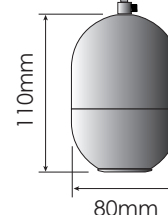

CONÇU ET
FABRIQUÉ
EN FRANCE

Garantie
10 ANS

Réparable

DIMENSIONS

Sur patère encastrée
Perçage Ø70mm

Sur patère apparente
Ø80mm

Longueurs de câble :
600 / 800 / 1000 / 1500mm

CARACTÉRISTIQUES TECHNIQUES

DONNÉES OPTIQUES :

Flux sortant en 4000K (lm)	472lm
Flux sortant en 3000K (lm)	448lm
Flux sortant en 2700K (lm)	448lm
Efficacité du luminaire lm/W	64lm/W
Température de couleur (K)	2700K / 3000K / 4000K
IRC (Ra)	90
L70B10	50 000H
Patère encastrée	Acier
Patère apparente	Fer
Spots	Aluminium
Optique	Polycarbonate + Silicone

DURÉE DE VIE :

MATÉRIAUX :

COURBES PHOTOMÉTRIQUES

Faisceau 30°

Hauteur (en m) Depuis la source lumineuse	Largeur (Ø en m) Surface éclairée	E maxi (Lux)		
		4000K	3000K	2700K
1	0,58	1044	985	985
1,5	0,87	464	438	438
1,7	0,98	361	341	341
2	1,16	261	246	246
2,5	1,45	167	158	158
3	1,74	116	109	109
3,5	2,03	85	80	80