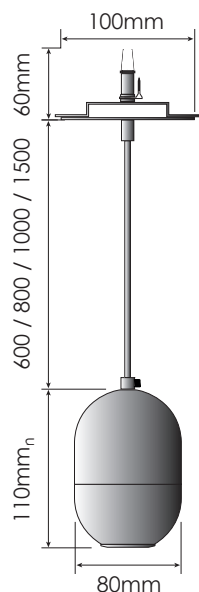

CONÇU ET
FABRIQUÉ
EN FRANCE

Garantie
10 ANS

Réparable

DIMENSIONS

Sur patère encastrée
Perçage Ø70mm

Sur patère apparente
Ø80mm

Longueurs de câble :
600 / 800 / 1000 / 1500mm

CARACTÉRISTIQUES TECHNIQUES

DONNÉES OPTIQUES :

Flux sortant en 4000K (lm)	472lm
Flux sortant en 3000K (lm)	448lm
Flux sortant en 2700K (lm)	448lm
Efficacité du luminaire lm/W	64lm/W
Température de couleur (K)	2700K / 3000K / 4000K
IRC (Ra)	90
L70B10	50 000H
Patère encastrée	Acier
Patère apparente	Fer
Spots	Aluminium
Optique	Polycarbonate + Silicone

DURÉE DE VIE :

MATÉRIAUX :

COURBES PHOTOMÉTRIQUES

Faisceau 30°

Hauteur (en m) Depuis la source lumineuse	Largeur (Ø en m) Surface éclairée	E maxi (Lux)		
		4000K	3000K	2700K
1	0,58	1044	985	985
1,5	0,87	464	438	438
1,7	0,98	361	341	341
2	1,16	261	246	246
2,5	1,45	167	158	158
3	1,74	116	109	109
3,5	2,03	85	80	80

Faisceau 50°

Hauteur (en m) Depuis la source lumineuse	Largeur (Ø en m) Surface éclairée	E maxi (Lux)		
		4000K	3000K	2700K
1	0,84	836	789	789
1,5	1,25	372	351	351
1,7	1,42	289	273	273
2	1,67	209	197	197
2,5	2,09	134	126	126
3	2,51	93	88	88
3,5	2,93	68	64	64