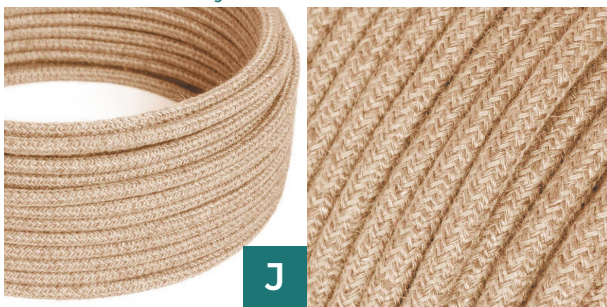

Beige

Terracotta

Vert olive

Couleur spéciale (RAL)

GAMME DÉCORATIVE

Couleurs de câbles

Câble textile blanc brillant

Câble textile blanc coton

Câble textile noir brillant

Câble textile noir coton

Câble textile noir et or brillant

Câble textile or brillant

Câble textile rouge

Câble textile blanc mélangé lin

Câble textile en jute

Câble textile en jute tressé