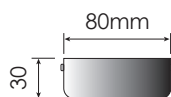

CONÇU ET
FABRIQUÉ
EN FRANCE

Garantie
10 ANS

Réparable

DIMENSIONS

Sur patère encastrée
Perçage Ø70mm

Sur patère apparente
Ø80mm

Longueurs de câble :
600 / 800 / 1000 / 1500mm

CARACTÉRISTIQUES TECHNIQUES

DONNÉES OPTIQUES :

Flux sortant en 4000K (lm)	472lm
Flux sortant en 3000K (lm)	448lm
Flux sortant en 2700K (lm)	448lm
Efficacité du luminaire lm/W	64lm/W
Température de couleur (K)	2700K / 3000K / 4000K
IRC (Ra)	90
L70B10	50 000H
Patère encastrée	Acier
Patère apparente	Fer
Spots	Aluminium
Optique	Polycarbonate + Silicone