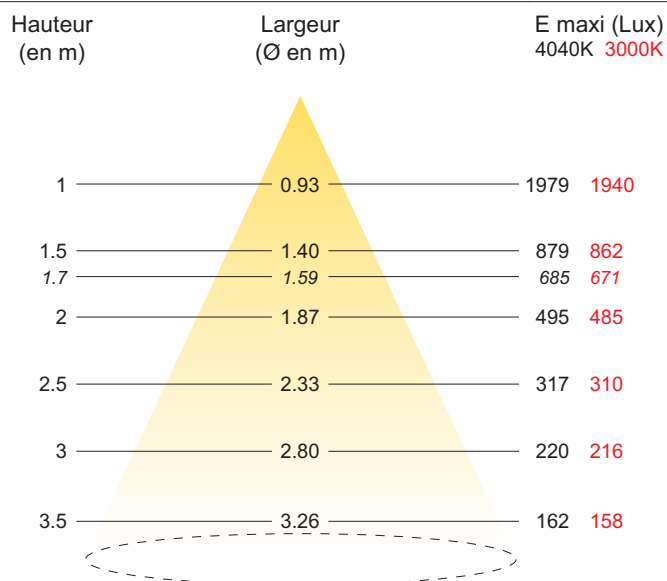

Flux sortant en 4000K (lm)	1320lm
Efficacité du spot lm/W	114lm/W
Température de couleur (K)	3000K / 4000K
IRC (Ra)	90
Angle de faisceau (°)	50°
Maintien du flux à la fin de la durée de vie	70% du flux initial

FICHE CARACTÉRISTIQUES TECHNIQUES / GRÈGE 12W

EFFICACITÉ ÉNERGÉTIQUE

Ce produit contient une source lumineuse de **classe énergétique E**

COURBES D'ÉCLAIREMENT

Faisceau 50°

RÉPARABILITÉ

Ce luminaire comprend une source remplaçable par le fabricant.