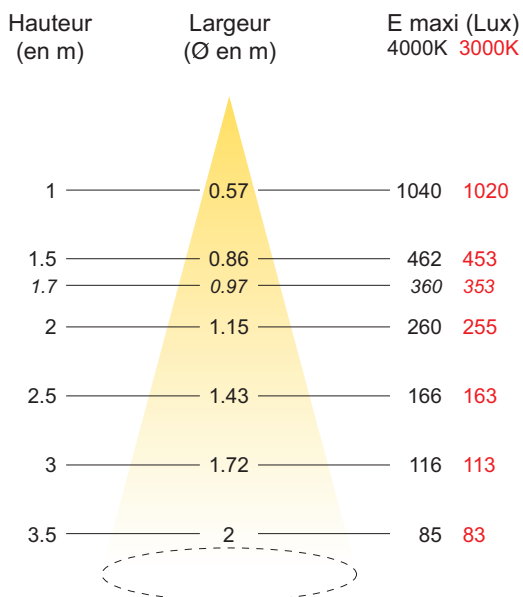

■ CARACTÉRISTIQUES ÉLECTRIQUES

Consommation électrique	6,30W
Tension	9,5V
Protection électrique	Classe 3
Variation	Oui
Courant de pilotage (mA)	700mA

■ DONNÉES PHYSIQUES

Indice de protection IP	IP67
Indice de protection IK	IK09
hauteur totale du spot (mm)	146mm
Diamètre collerette extérieure (mm)	78mm
hauteur d'encastrement (mm)	146mm
Diamètre de perçage (mm)	67mm
Poids (g)	598g

■ MATÉRIAUX

Corps	Aluminium
Ressort	Inox
Optique	PMMA

■ CONDITION DE FONCTIONNEMENT OPTIMAL

Température ambiante (°C)	-10 / +45°C
---------------------------	-------------

■ DONNÉES OPTIQUES

Flux sortant en 4000K (lm)	497lm
Efficacité du spot lm/W	83lm/W
Température de couleur (K)	3000K / 4000K
IRC (Ra)	90
Angle de faisceau (°)	30° / 50°
Maintien du flux à la fin de la durée de vie	70% du flux initial

FICHE CARACTÉRISTIQUES TECHNIQUES / ENCASTRÉ LICHEN 6W

EFFICACITÉ ÉNERGÉTIQUE

Ce produit contient une source lumineuse de **classe énergétique F**

COURBES D'ÉCLAIREMENT

Faisceau 30°

Faisceau 50°

RÉPARABILITÉ