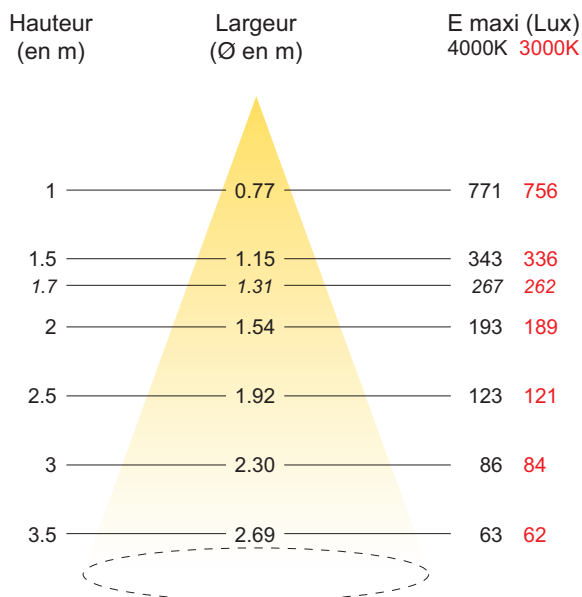

■ MATÉRIAUX

Corps	Aluminium
Ressort	Inox
Optique	PMMA

■ CONDITION DE FONCTIONNEMENT OPTIMAL

Température ambiante (°C)	-10 / +45°C
---------------------------	-------------

■ DONNÉES OPTIQUES

Flux sortant en 4000K (lm)	497lm
Efficacité du spot lm/W	83lm/W
Température de couleur (K)	3000K / 4000K
IRC (Ra)	90
Angle de faisceau (°)	30° / 50°
Maintien du flux à la fin de la durée de vie	70% du flux initial

FICHE CARACTÉRISTIQUES TECHNIQUES / ENCASTRÉ LICHEN 6W

EFFICACITÉ ÉNERGÉTIQUE

Ce produit contient une source lumineuse de **classe énergétique F**

COURBES D'ÉCLAIREMENT

Faisceau 30°

Faisceau 50°

RÉPARABILITÉ