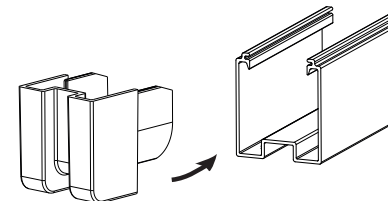

■ FERMETURE : Les embouts s'emboîtent aux extrémités de la rampe

■ FIN DE VIE PRODUIT

Cette rampe est réparable, contactez nous pour toute demande

Si vous souhaitez néanmoins vous en séparer, sachez que ces produits sont classés DEEE (Déchet d'Équipement Électrique et Électronique).

NE PAS LES JETER DANS LES ORDURES MÉNAGÈRES

Une éco-contribution a été réglée pour assurer leur démantèlement et leur recyclage, ils doivent donc être rapportés en déchetterie ou tout point de collecte DEEE.

ecosystem

Réparable

FD Eclairage commercialise des produits LED professionnels de qualité, fabriqués dans son usine d'Eure-et-Loir, testés unitairement avant envoi et réparables en fin de vie. Fortement engagés pour la protection de l'environnement, nos produits embarquent un minimum d'électronique afin de maximiser leur durée de vie et de réduire leur impact environnemental.