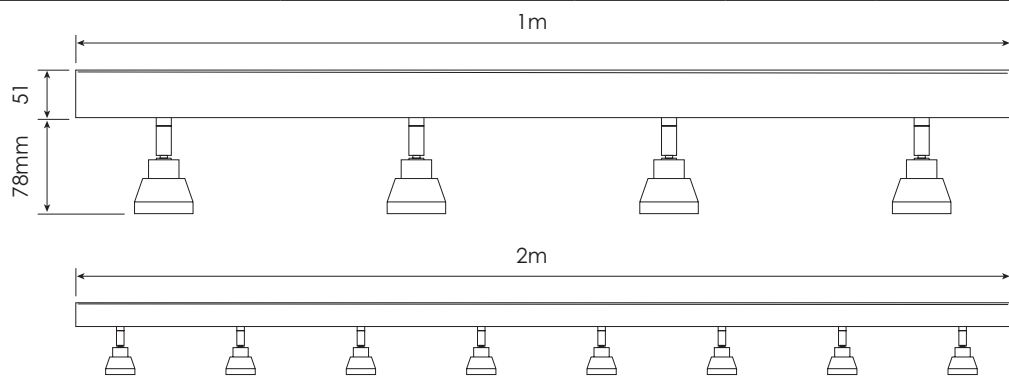

NOTICE PRODUIT / RAMPE AVEC SPOTS 6W MASTIC - FIXE

CONÇU ET
FABRIQUÉ
EN FRANCE

Garantie
10 ANS

PRODUIT 1m / 4 SPOTS - 2m / 8 SPOTS

PILOTAGE

PERÇAGE

CONNECTEUR

230V

IP20

IK04

CE

DIMENSIONS

Retrouvez l'ensemble des caractéristiques techniques, les fiches de raccordement produit ainsi que les conseils d'implantation à consulter ou à télécharger directement sur notre site internet :

www.fdeclairage.com

■ IMPORTANT SOUS PEINE DE DESTRUCTION DE LA LED :

- Ne jamais câbler sous tension
- Ne pas modifier le câblage existant, n'utilisez que les 3 pôles libres pour câbler le 230V

■ CÂBLAGE :

Rampe prête à poser, câbler uniquement le 230V. La Phase et le Neutre sur le domino en face des fils de couleurs correspondantes, la terre sur le bornier de terre prévu à cet effet.

NOTICE PRODUIT / RAMPE AVEC SPOTS 6W MASTIC - FIXE