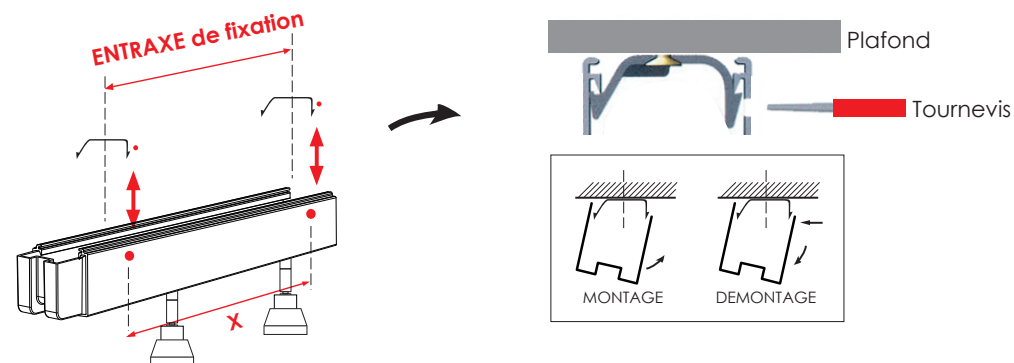

www.fdeclairage.com

■ IMPORTANT SOUS PEINE DE DESTRUCTION DE LA LED :

- Ne jamais câbler sous tension
- Ne pas modifier le câblage existant, n'utilisez que les 3 pôles libres pour câbler le 230V

■ CÂBLAGE :

Rampe prête à poser, câbler uniquement le 230V. La Phase et le Neutre sur le domino en face des fils de couleurs correspondantes, la terre sur le bornier de terre prévu à cet effet.

NOTICE PRODUIT / RAMPE AVEC SPOTS 6W MASTIC - FIXE

■ FIXATION :

FIXER LES CLIPS DE FIXATION AU PLAFOND EN RESPECTANT L'ENTRAXE

Le marquage rouge est à placer du même côté et en face des trous de perçage du rail car un outil (tournevis ou pointe) est nécessaire pour le démontage.