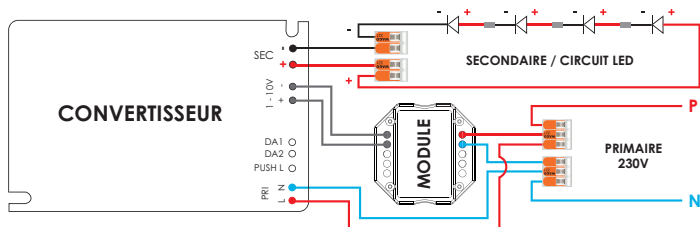

# BVC1ZM350 SVC M350

CONÇU ET  
FABRIQUÉ  
EN FRANCE

Garantie

5 ANS

Réparable

CONSERVER L'ÉTIQUETTE NORMATIVE POUR LA GARANTIE

Nbre de spots :	3 à 12 (en 3,5W)	TENSION :	de 20V à 112V
COURANT :	350mA	PUISSANCE :	39W

## INSTALLATION

**NE PAS TOUCHER AU CÂBLAGE EXISTANT**

Vérifier la charge minimale de spots admise par le convertisseur  
(NE PAS BRANCHER MOINS DE SPOTS).

- **Les Leds se câblent en série, voir le schéma de câblage au dos.**
- Attention à la polarité, la sortie + du convertisseur (SEC pour SECONDAIRE) est raccordée au câble rouge (+) de la LED puis le câble noir (-) au câble rouge de la suivante etc... jusqu'au retour du câble (-) au convertisseur.
- Les câbles du circuit LED (SECONDAIRE) doivent avoir une section minimum de 0,5mm<sup>2</sup>.
- Les câbles du circuit primaire d'alimentation 230V alternatif devront avoir une section de 1,5mm<sup>2</sup>.
- Raccordez la Phase et le Neutre directement sur les connecteurs 3 pôles en respectant le schéma ci-dessus (fils bleus/fils rouges).