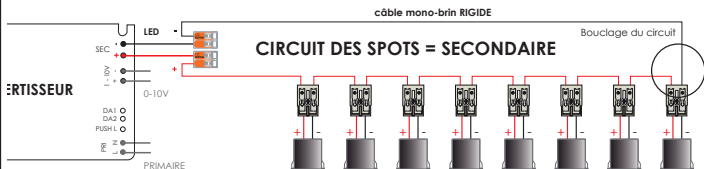

# BVC1ZM350 SVC M350

CONÇU ET  
FABRIQUÉ  
EN FRANCE

Garantie

5 ANS

Réparable

CONSERVER L'ÉTIQUETTE NORMATIVE POUR LA GARANTIE

Nbre de spots :	3 à 12 (en 3,5W)	TENSION :	de 20V à 112V
COURANT :	350mA	PUISSANCE :	39W

## INSTALLATION

**NE PAS TOUCHER AU CÂBLAGE EXISTANT**

Vérifier la charge minimale de spots admise par le convertisseur  
(NE PAS BRANCHER MOINS DE SPOTS).

- **Les Leds se câblent en série, voir le schéma de câblage au dos.**
- Attention à la polarité, la sortie + du convertisseur (SEC pour SECONDAIRE) est raccordée au câble rouge (+) de la LED puis le câble noir (-) au câble rouge de la suivante etc... jusqu'au retour du câble (-) au convertisseur.
- Les câbles du circuit LED (SECONDAIRE) doivent avoir une section minimum de 0,5mm<sup>2</sup>.
- Les câbles du circuit primaire d'alimentation 230V alternatif devront avoir une section de 1,5mm<sup>2</sup>.
- Raccordez la Phase et le Neutre directement sur les connecteurs 3 pôles en respectant le schéma ci-dessus (fils bleus/fils rouges).

## CÂBLAGE DES SPOTS

**LES LEDS SE CÂBLENT EN SÉRIE**  
**Ne jamais intervenir sur le circuit des spots (SECONDAIRE)  
si le convertisseur est SOUS TENSION.**

**Retrouvez sur la notice du module radio toutes les informations  
concernant l'appairage des différents actionneurs, ainsi que la  
connexion et le fonctionnement avec l'application Tuya Smart.**